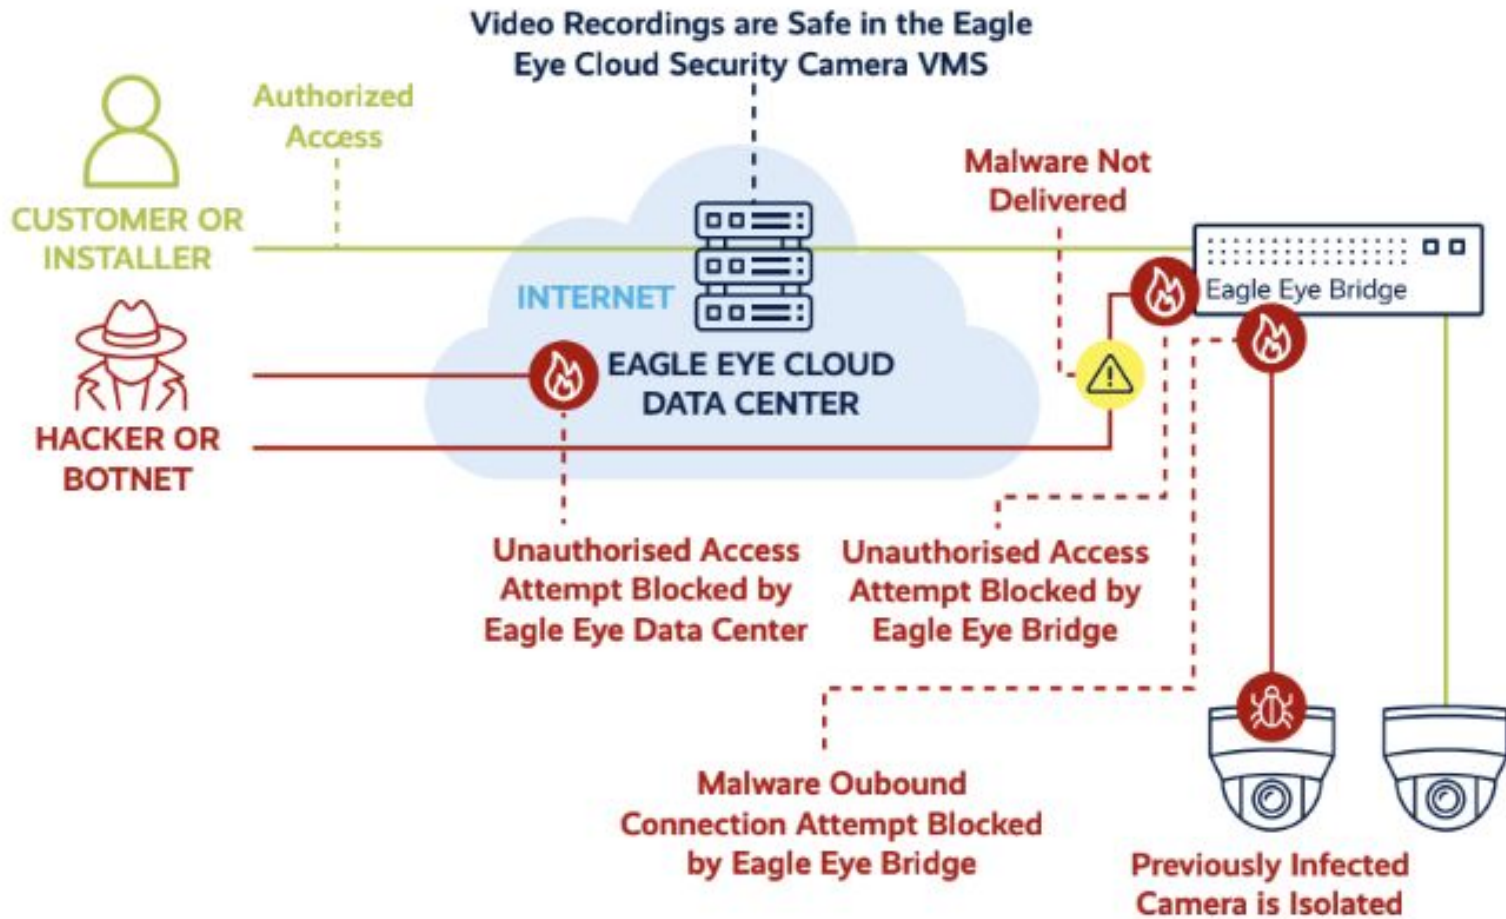

NATIVE AI

IA integrada para
diversas
aplicaciones

GLOBAL PARTNERS

Ecosistema
mundial de
integradores
profesionales

Características de Eagle Eye Cloud VMS

Sencillo de Usar

- No se requiere instalar software
- Mantenga o use las cámaras que usted escoja
- Interfaz de usuario intuitiva

Siempre Actualizado

- Actualizaciones regulares.
- No se requiere intervención del usuario.,

Strong Cybersecurity

- SOC2 Type II
- ISO 27001
- GDPR Conformant

Alcance Global

- 9 Lenguajes
- 12 Data Centers

Eagle Eye Cloud VMS

Vision General de la Arquitectura

- Componentes
 - Bridge/CMVR
 - Cámaras Camera Direct
- Switches
- Cámaras

Maneje múltiples ubicaciones con facilidad

- Visualización y gestión centralizada
- Búsqueda de video en toda la cuenta de la empresa
- Monitoreo en tiempo real, remoto y centralizado del estado de los dispositivos.

Cybersecurity

Compatibilidad

Cámaras IP (perfil ONVIF S o posterior) y analógicas/HD

Fabricantes de cámaras:

BOSCH

Hanwha

3xLOGIC

AVIGILON™