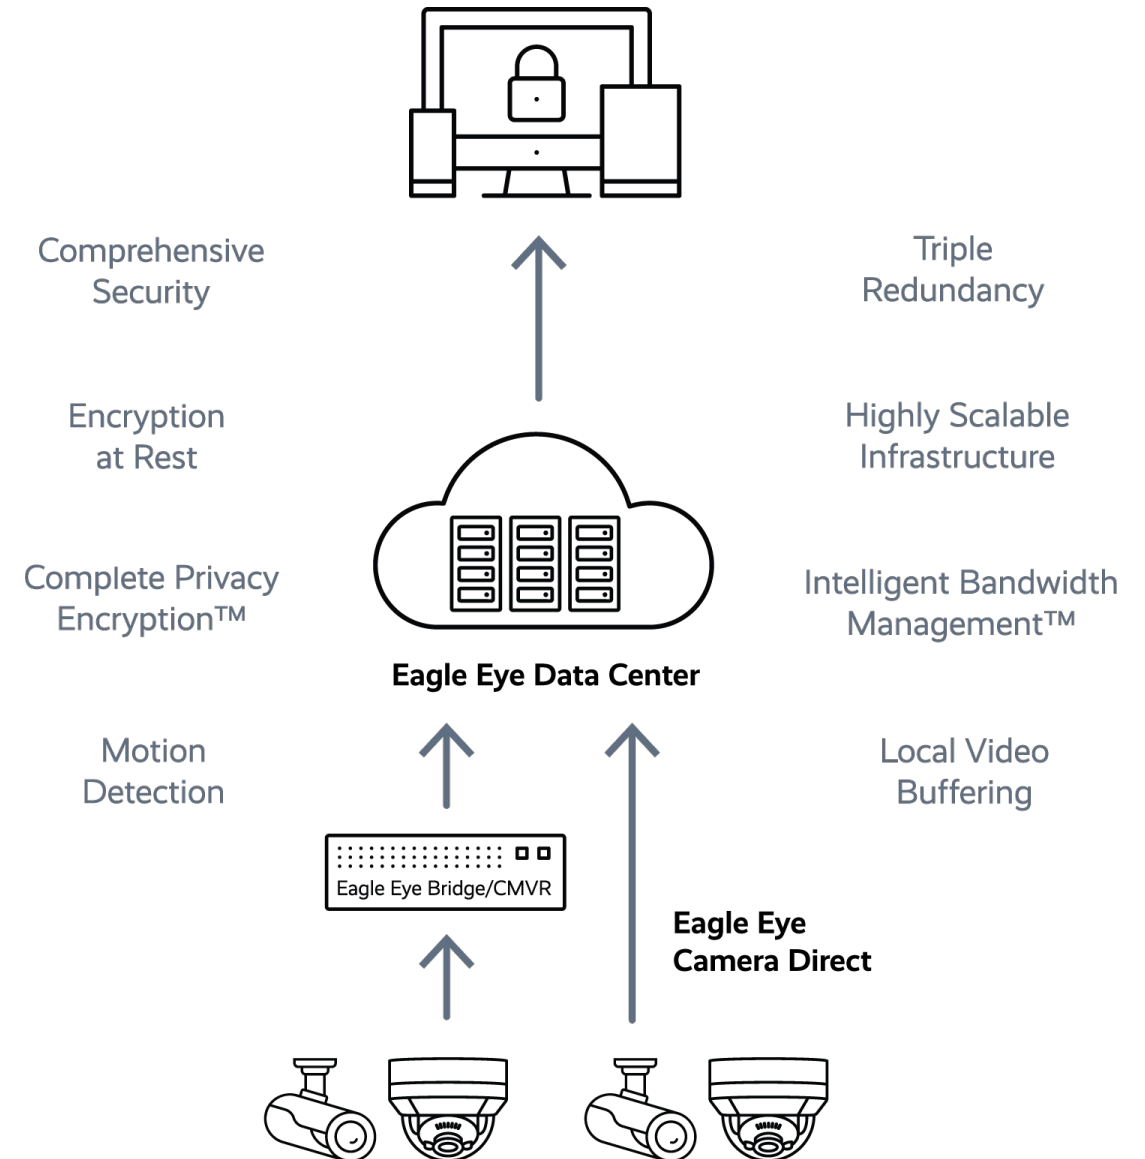

Videovigilancia en la nube:

Innovación, Eficiencia y el Futuro de la Seguridad

Los cambios en la industria de la seguridad debidos al avance de la nube

Problemas resueltos al pasar a la nube...

- Las instalaciones y las actualizaciones se simplifican.
- Gestión remota de varias sedes
- Entrega continua de nuevas funciones
- Ciberseguridad

NATIVE AI

IA integrada para
diversas
aplicaciones

GLOBAL PARTNERS

Ecosistema
mundial de
integradores
profesionales

Características de Eagle Eye Cloud VMS

Sencillo de Usar

- No se requiere instalar software
- Mantenga o use las cámaras que usted escoja
- Interfaz de usuario intuitiva

Siempre Actualizado

- Actualizaciones regulares.
- No se requiere intervención del usuario.,

Strong Cybersecurity

- SOC2 Type II
- ISO 27001
- GDPR Conformant

Alcance Global

- 9 Lenguajes
- 12 Data Centers

Eagle Eye Cloud VMS

Vision General de la Arquitectura

- Componentes
 - Bridge/CMVR
 - Cámaras Camera Direct
- Switches
- Cámaras

Maneje múltiples ubicaciones con facilidad

- Visualización y gestión centralizada
- Búsqueda de video en toda la cuenta de la empresa
- Monitoreo en tiempo real, remoto y centralizado del estado de los dispositivos.