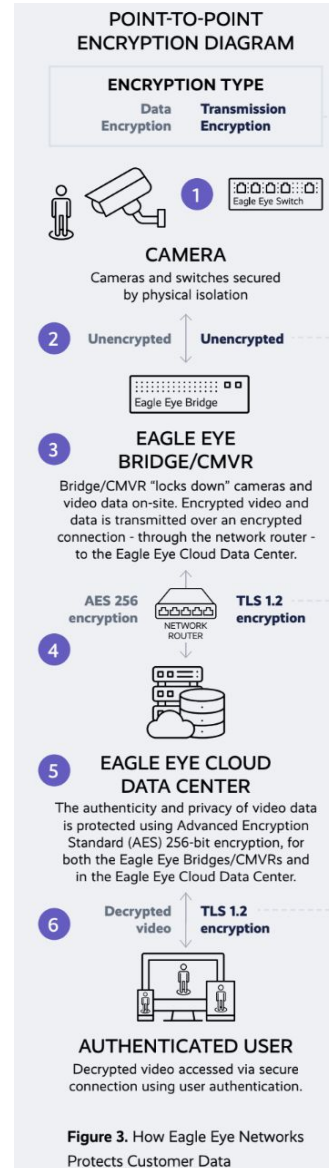

Siempre Actualizado

- Actualizaciones regulares.
- No se requiere intervención del usuario.,

Strong Cybersecurity

- SOC2 Type II
- ISO 27001
- GDPR Conformant

Alcance Global

- 9 Lenguajes
- 12 Data Centers

Eagle Eye Cloud VMS

Vision General de la Arquitectura

- Componentes
 - Bridge/CMVR
 - Cámaras Camera Direct
- Switches
- Cámaras

Maneje múltiples ubicaciones con facilidad

- Visualización y gestión centralizada
- Búsqueda de video en toda la cuenta de la empresa
- Monitoreo en tiempo real, remoto y centralizado del estado de los dispositivos.

Cybersecurity

Compatibilidad

Cámaras IP (perfil ONVIF S o posterior) y analógicas/HD

Fabricantes de cámaras:

BOSCH

Hanwha

3xLOGIC

AVIGILON™