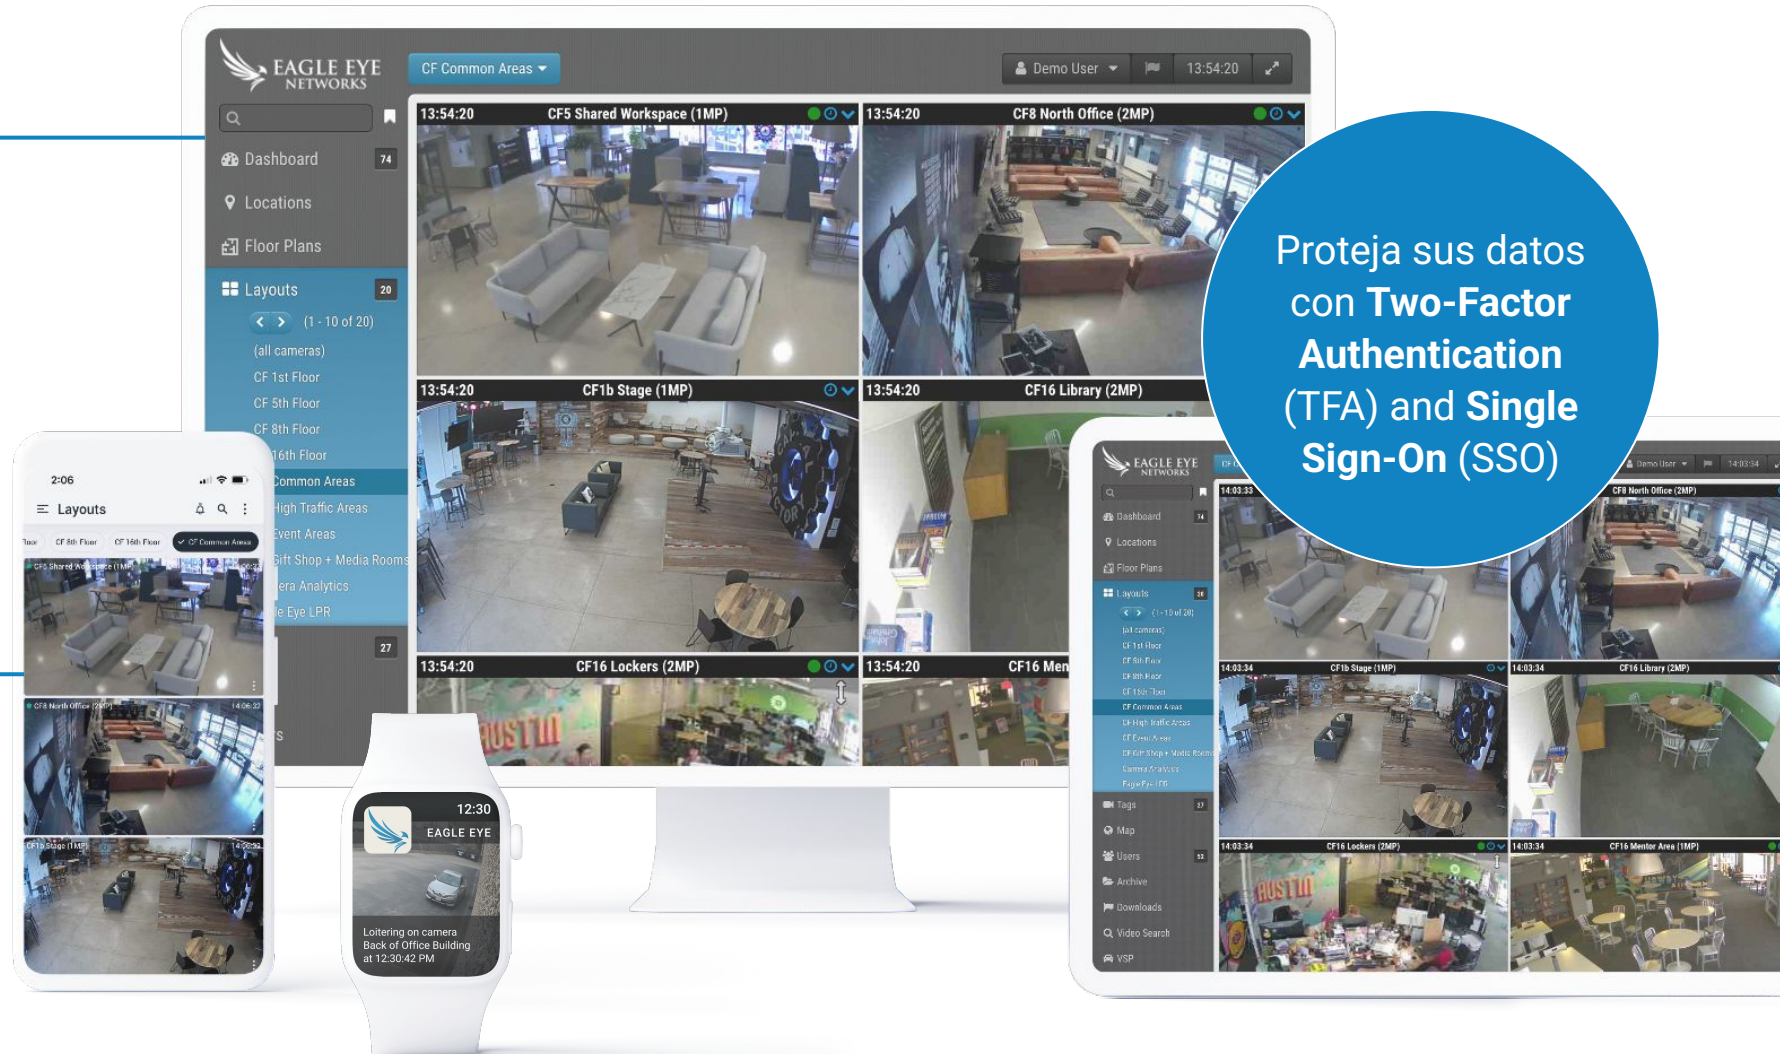

WEB

Sistemas operativos:
Windows, Mac, Linux

Navegadores:
Chrome (recomendado)
Edge, Firefox, Safari

MÓVIL

Sistemas operativos:
iOS or Android

Dispositivos:
Phone, tablet, o smart watch

Ofrece muchas formas de trabajar con el vídeo

- Ver secuencias de vídeo en directo
- Ver el vídeo grabado
- Buscar vídeos grabados
- Compartir vídeos
- Archivar Videos

La IA es fundamental para el VMS

El sistema de seguridad basado en IA

- **Cámaras sencillas e inteligentes**
 - Análíticas basadas en la nube
- **Ahora tiempo y dinero**
 - Smart Video Search
- **Análíticas avanzadas**
 - LPR & VSP
- **Partnerships para análíticas de cámaras**
 - Bosch, Axis

API Abierto: Para usuarios que necesitan más

- RESTful API, Abierto
- Sin cargos adicionales
- Reportes customizados / data streams desde the VMS
- Posibilidades infinitas

Usamos nuestra API para construir nuestra aplicación web y móvil.