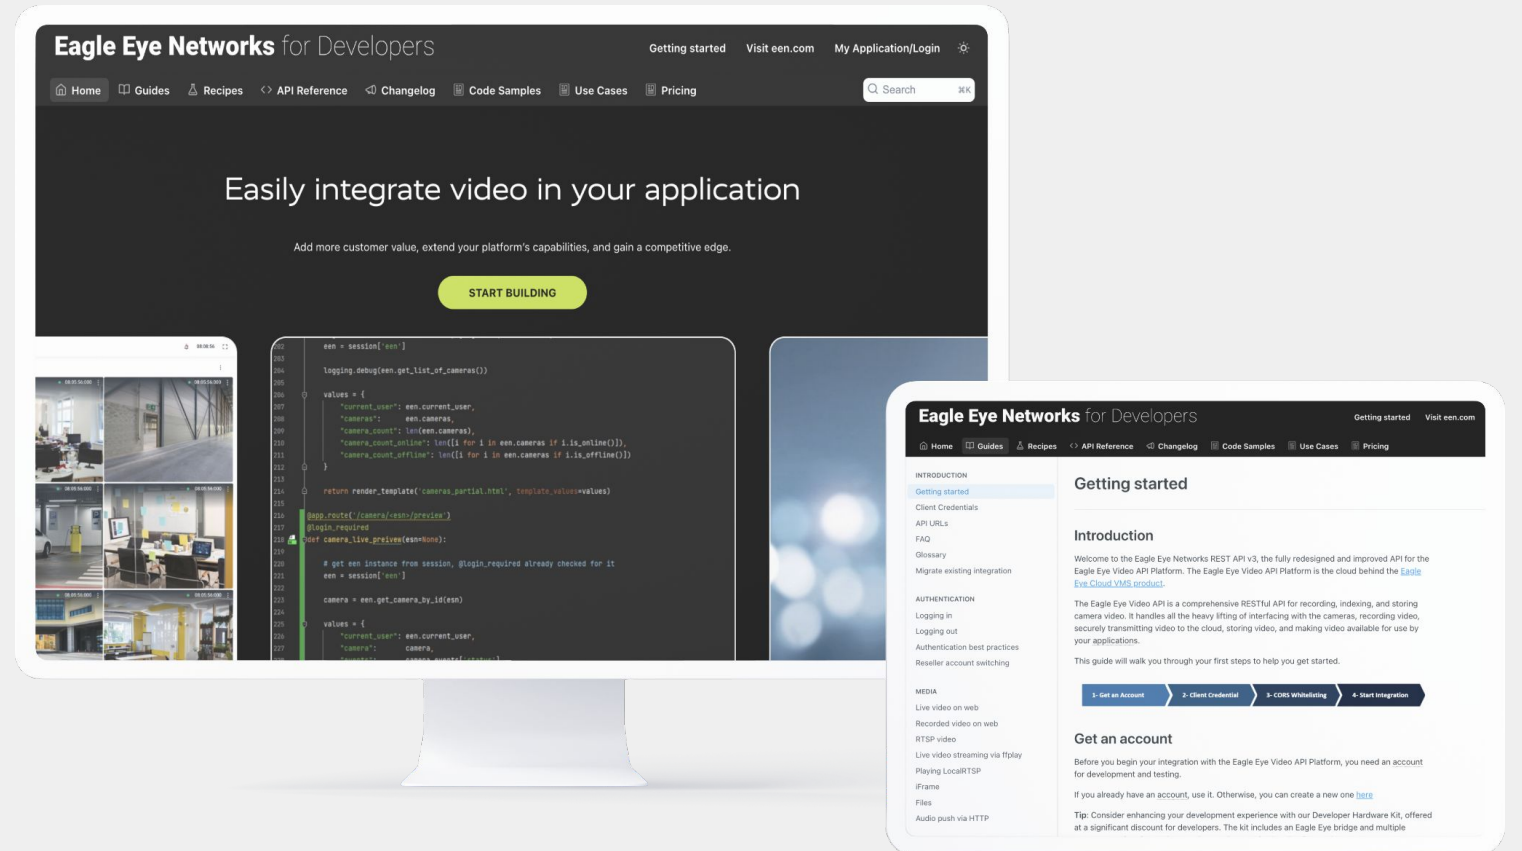

- Ver secuencias de vídeo en directo
- Ver el vídeo grabado
- Buscar vídeos grabados
- Compartir vídeos
- Archivar Videos

La IA es fundamental para el VMS

El sistema de seguridad basado en IA

- **Cámaras sencillas e inteligentes**
 - Análíticas basadas en la nube
- **Ahora tiempo y dinero**
 - Smart Video Search
- **Análíticas avanzadas**
 - LPR & VSP
- **Partnerships para análíticas de cámaras**
 - Bosch, Axis

API Abierto: Para usuarios que necesitan más

- RESTful API, Abierto
- Sin cargos adicionales
- Reportes customizados / data streams desde the VMS
- Posibilidades infinitas

Usamos nuestra API para construir nuestra aplicación web y móvil.